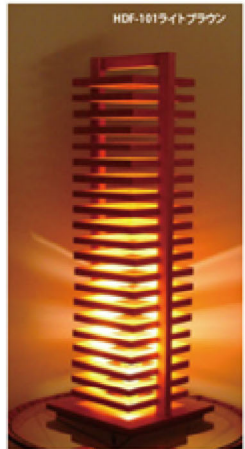

この「HIKIDASHI」シリーズは、フレームス設立とほぼ同時に販売を始めた商品になります。

今回、おかげさまで20周年を迎えることが出来、スタートの年に販売を始めた「HIKIDASHI」とこの20年間にデザイン〜販売された商品を集めてみました。商品の改変が著しい中、20年間販売している「HIKIDASHI」に再度目を向けてその魅力を感じて頂けたら、幸いです。

これからも、空間を照らす照明に留まらず、色々なモノを照らす照明を開発していきたいと思います。

HD-201ダークブラウン  
フレームスヒキダシ  
¥24,200 (税別¥22,000)  
●W 200 D 200 H 298mm 1.5kg  
●白木塗装仕上げ●E17  
●25Wミニクリプトン球x1 (付属)

HD-101ライトブラウン

HDF-101ライトブラウン

HDF-201ダークブラウン

フレームスヒキダシフロア  
¥31,000 (税別¥29,000)  
●W 240 D 240 H 710mm 2.7kg  
●白木塗装仕上げ●E17  
●25Wミニクリプトン球x1 (付属)