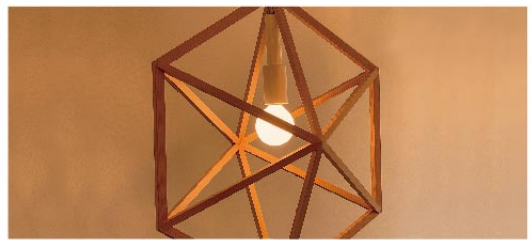

# 光で感動を

『光ひとつでも、こんなにお部屋が変わることを、  
より多くのお客様に伝えていきたい!』

テーマに光の美しさ、デザイン性、素材のこだわり、  
照明器具の分野から、お客様一人ひとりのライフスタイルをより豊かにするために、  
私たちは心地よい空間作りのお手伝いをご提案していきます。

**Flames**

(有)フレイムス

TEL: 042-551-3941

〒197-0012 東京都福生市加美平1-6-4