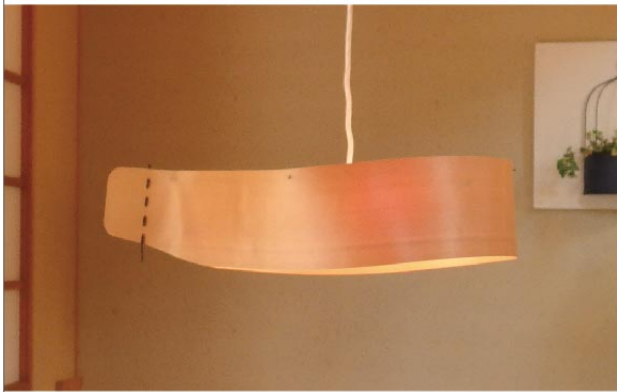

Flames

(有)フレイムス

TEL: 042-551-3941

〒197-0012 東京都福生市加美平1-6-4

FAX: 042-551-8600

www.flame-s.com