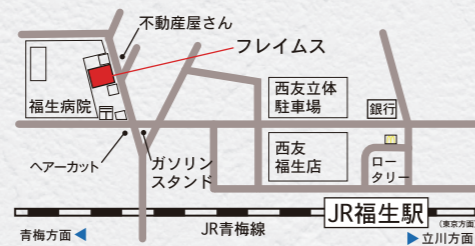

沿革

2003.9.8	有限会社フレイムス設立
2003.9	国際交流資金
2005.12.19	現代日本デザイン100選(世界巡回展)にサグラダシリーズが選定される 財団法人東京都中小企業振興公社 TASKプロジェクト推進委員会 第一回伝統工芸品チャレンジ大賞 優秀賞
2008.1	JETROより選ばれ、フランス、メゾン・絵・オブジェ展に出品(HD-101)
2009.9~	ギフトショーに初出展 (以降毎年出展中)
2010.11	東京都産業交流展に初出展
2012.1	ライディングジャパン2012(PROTO LIGHTING)に初出展
2012.9	MOTAGEに初出展
2014.6~	リフォーム産業展に初出展 (以降毎年出展中)
2014.7	プライダルフェア・ホテル旅館フェアに初出展
2016.10~	JAPANTEXXに初出展(以降毎年出展中)
2021.5	レーザー加工機導入

会社概要

名称	有限会社フレイムス
設立	平成15年9月8日(2003年)
資本金	300万円
代表者	代表取締役 和田秀樹
所在地	〒197-12 東京都福生市加美平1-6-4 TEL 042-551-3641 FAX 042-551-8600
事業内容	照明器具 企画デザイン設計・製造・販売
取引銀行	三井住友銀行 福生支店 多摩信用金庫 福生支店 青梅信用金庫 福生支店
所属団体	社団法人 照明学会 正会員
資格	照明学会認定 照明士(SLC20244) 和田秀樹 照明コンサルタント(LCO3025) 三宅朋子
登録商標	フレイムス Flames (登録第5852830号 登録第5852831号)

Flames

(有)フレイムス

〒197-0012
東京都福生市加美平1-6-4
TEL:042-551-3941
FAX:042-551-8600

<http://www.flame-s.com/>
[mail/info@flame-s.com](mailto:info@flame-s.com)
TEL:042-551-3941 FAX:042-551-8600

福生駅より徒歩で約8分です